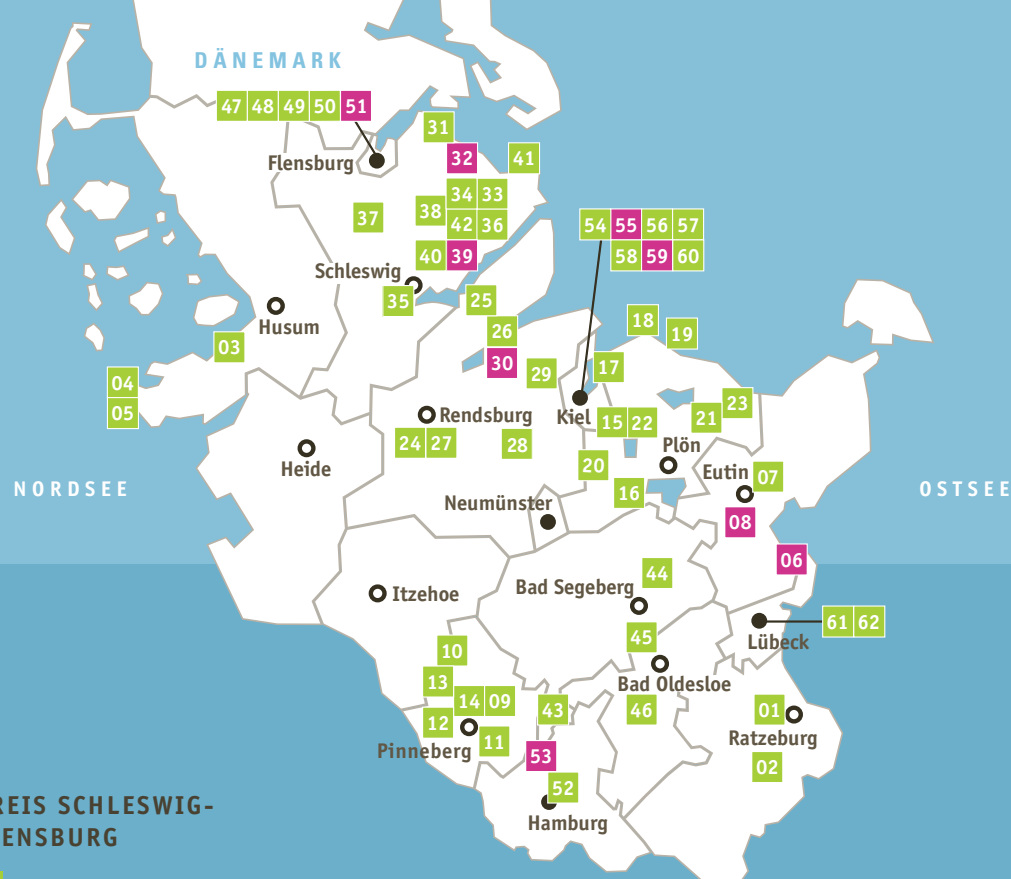

KREIS SCHLESWIG-FLENSBURG

1. **31 MALEREI, OBJEKT**
   Susanne Cleemann
   Am Noor 10
   24960 Glücksburg
   www.susannecleemann.de
2. **32 HOLZ**
   Katja de Vries
   Bahnhofstraße 6
   24977 Ringsberg
   www.gestaltung-und-holz.de
3. **FOTO**
   Eric Matern [Gast]
   matern@traumaberatung.info
4. **SCHMUCK**
   Trude Wendelstein [Gast]
   www.trudewendelstein.de
5. **33 MALEREI, GRAFIK**
   Gisela Fack
   Möllmarker Schweiz 3
   24966 Sörup-Möllmark
6. **34 MALEREI, INSTALLATION**
   Martina Grützmaier
   Essgrusschauby 53
   24402 Esgrus
7. **35 KUNST + ATELIERGEMEINSCHAFT**
   Callisenstraße 27
   24837 Schleswig
8. **MALEREI, GRAFIK**
   Margot Hauck
   www.margothauck.de
9. **MALEREI, OBJEKT**
   Sigrun Jakubaschke-Ehlers
   www.jakubaschke.com
10. **MALEREI, INSTALLATION**
    Karla Reckmann
    www.karla-reckmann.de
11. **36 MALEREI**
    Astrid Hübbe
    Krämerstein 3
    24405 Mohrkirch
    www.amhuebbe.de
12. **OBJEKT**
    Andrea Gose [Gast]
    www.gose-bildhauerin.de
13. **37 INSTALLATION, VIDEO**
    Atelier Anka und Anders
    Anka Landtau
    Bellig 4a
    24891 Struxdorf
    www.anka-landtau.de
14. **38 MALEREI, SKULPTUR**
    Wolf Lützen
    Schulstraße 1
    24405 Mohrkirch
    luetzen@web.de
15. **OBJEKT**
    Corinna Stupka [Gast]

1. **39 KERAMIK**
   Imke Splittgerber
   Affegünt 2
   24392 Boren
   www.imke-splittgerber.de

1. **40 FOTO, OBJEKT**
   Mona Strehlow
   Zum Weim 20
   24888 Steinfeld
   m.strehlow@mailbox.org
2. **MALEREI, GRAFIK**
   Marlies Rzadkiewicz [Gast]
   www.rzadkiewicz.de

1. **41 MALEREI, FOTO**
   Thomas Stribick
   Dorfstraße 14
   24395 Rabenholz
   www.thomas-anton.de

1. **42 MALEREI**
   Dietmar Wagner
   Toft 12a
   24405 Rügge
   www.diwart.dk
2. **KERAMIK**
   Uschi Bramke [Gast]
   www.bramke.de
3. **MALEREI, GRAFIK**
   Helmut R. Klein [Gast]
   www.helmutrklein.com

KREIS SEGEBERG

1. **43 MALEREI, SKULPTUR**
   Jolind Kaczmarz
   Friedrichgaber Weg 414
   22846 Norderstedt
   www.home-jolindkaczmarz.de
2. **SKULPTUR, GRAFIK**
   Heidi Koß [Gast]

1. **44 TEXTIL**
   Andreas Möller
   Müssen, Kornspeicher
   23827 Gut Müssen/Krems II
   www.weberei-hamburg.com
2. **HOLZ**
   Richard Schillings [Gast]
   www.richard-schillings.de

KREIS STORMARN

1. **45 FOTO**
   Uwe Greiß
   Im Grund 5
   23843 Tralau
   uwe.greiss@gmx.de

1. **46 MALEREI, GRAFIK**
   Hans-Hinnerk Rohde
   Floggensee 10
   23843 Neritz
   www.hanshinnerkrohde.jimdo.com

STADT FLENSBURG

1. **47 OBJEKT, INSTALLATION**
   Antje Fuchs
   Nordergraben 26
   24937 Flensburg
   www.antjefuchs.de

1. **48 GRAFIK, OBJEKT**
   Atelierhaus
   Hanako C. Hahne
   St.-Jürgen-Straße 51
   24937 Flensburg
   www.hanako-c-hahne.de

1. **49 MALEREI**
   Sigrid Schefold
   Burgstraße 27
   24939 Flensburg
   www.nordsee-malerei.de

1. **50 MALEREI, SKULPTUR**
   Art Schneider
   St.-Jürgen-Straße 11
   24937 Flensburg
   www.artschneider.de

1. **51 KERAMIK, OBJEKT**
   Gundula Sommerer
   Schloßstraße 16
   24939 Flensburg
   www.tonart-flensburg.de

STADT HAMBURG

1. **52 MALEREI, GRAFIK**
   Katharina Duwe
   Karolinenstraße 1a
   Hinterhaus
   20357 Hamburg
   www.katharina-duwe.de

1. **53 METALL, SCHMUCK**
   Kathrin Heinicke
   Holsteiner Chaussee 335
   22457 Hamburg
   www.heinickedesign.de
2. **TEXTIL**
   Marina Krog [Gast]
   www.plisseemarinakrog.de
3. **TEXTIL**
   Ulli Meins [Gast]
   www.m1-hamburg.de

STADT KIEL